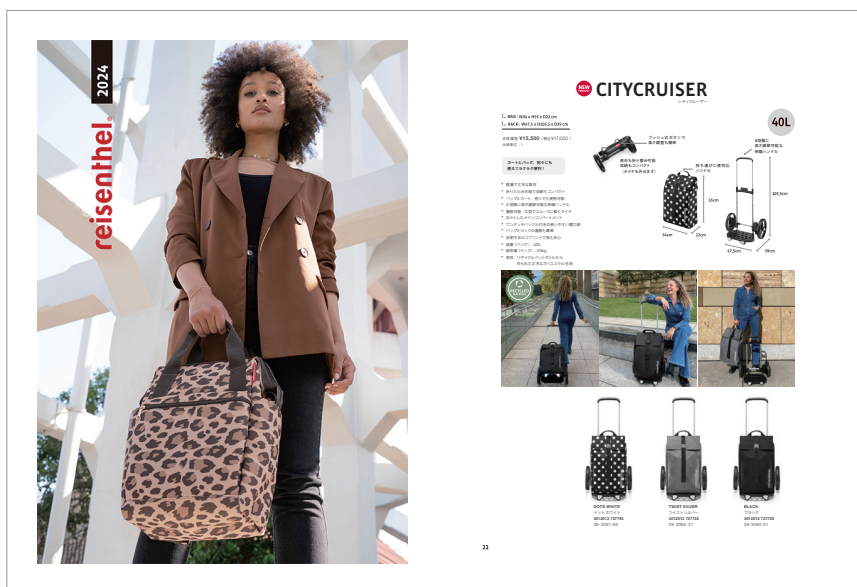

# reisen thel 2024 シティクルーザー 耐荷重 訂正のお知らせ

## reisen thel 2024 citycruiser

22p  
CITYCRUISER  
耐荷重修正

誤) 25kg

正) 20kg

reisen thel 2024 ブランドカタログでの訂正がございます。  
ご迷惑をお掛けいたしまして誠に申し訳ございません。  
大変お手数をおかけしますが、ご確認くださいますようお願い致します。